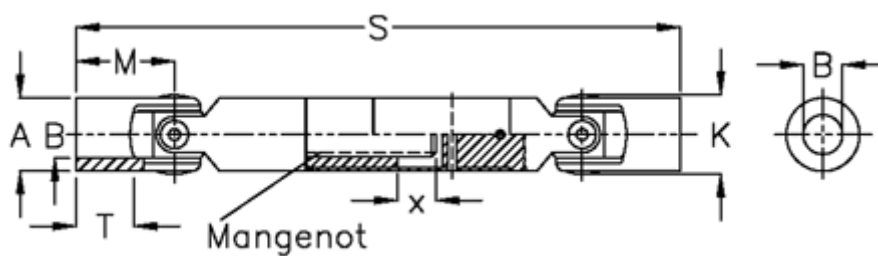

Varenummer: 077161002
Beskrivelse: Krydsled med udtræk 0.716.100.002
S=185 X=30 Boring 10H7, glideleje

Mål

A	= 16
B H7	= 10
M	= 26
Mangenot	= 6x7,5x10,2
MD max. Nm	= 8
s	= 185
T	= 15
x	= 30